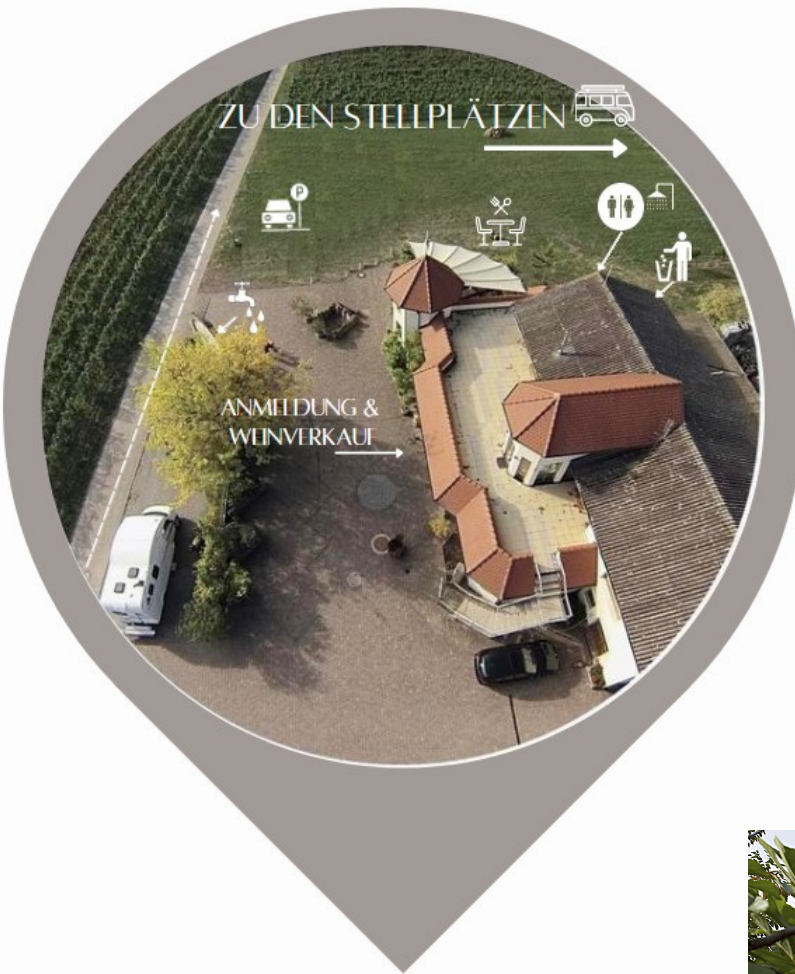

LAGEPLAN

- Weinprobe, Verkauf und Anmeldung am Haupteingang
- PKW-Parkplätze am Weg
- Stellplätze für Reisemobile befinden sich im hinteren Bereich
- Wasserver-/ -entsorgung am Torbogen im Hof
- Eingang Sanitäranlagen mit Dusche hinter dem Haus (im Bild oben rechts)
- Müllentsorgung am Eingang der Sanitäranlagen (bitte auf Mülltrennung achten)
- Gutsausschank an der Pergola

ALLES AUF EINEN BLICK

- An- & Abmeldung zu den Öffnungszeiten
- Anreise ab 12:00 Uhr, Abreise bis 12:00 Uhr
- Reservierung empfohlen
- Stellplatz pro Nacht 20,- € für bis zu zwei Personen, jede weitere Person 5,- €. Kinder unter 12 Jahren frei.
Im Preis enthalten: Sanitäranlagen mit Dusche, Stromversorgung, Wasserver-/ -entsorgung, Müllentsorgung
- ab einem Weineinkauf von 100,- € erhalten Sie 10,- €, ab 200,- € - 20,- € Rabatt auf den Übernachtungspreis
- max. Aufenthaltsdauer 5 Übernachtungen
- WLAN (Freifunk-Weinstraße)
- Haustiere erlaubt und kostenfrei
- Gutsausschank in den Monaten Mai/Juni sowie Sept./Okt. bei gutem Wetter an den Wochenenden geöffnet